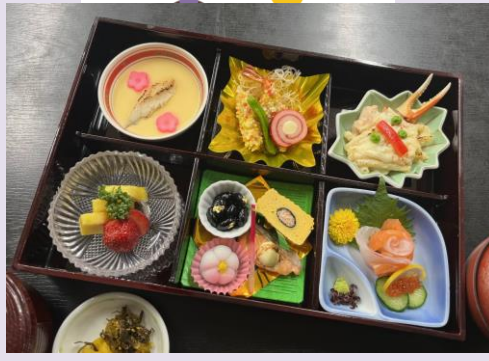

❀博多座 1 月公演❀お薦めのお食事❀

観劇御膳 3,800円

彩り御膳 2,800円

ひとさら御膳 2,500円

博多座ちらし 2,500円

海鮮丼 2,300円

鍋焼うどん 1,700円

ステーキ御膳 3,300円