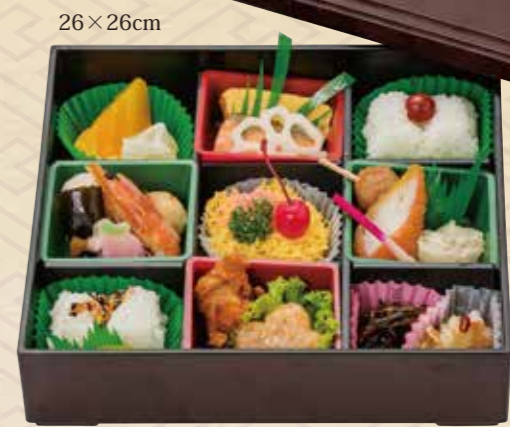

松花堂・幕の内

ご商談や会議等の改まった席に幕の内や松花堂はいかがですか。

人気商品

15.1×15.1cm

二段ちらし  
1,940円

お弁当のお供にいかがですか!

ペットボトル <500ml> 160円  
 ペットボトル <280ml> 130円  
 パック茶 <200ml> 108円

※女性のお集りにピッタリ!

16.5×16.5cm

六角幕の内  
1,080円  
刺身入り

26×26cm

彩り幕の内  
1,080円  
永年人気です

御祝事やご法事にも

38.7×26.2cm

松花堂 極み  
3,240円  
※御飯は白御飯やチラン寿司にも変更可能です。

花

26.3×26.3cm

刺身入幕の内  
1,620円

(外枠) 17.5×21cm

野立三段重 2,900円

38×13cm

お子様ランチ 1,300円

お持ち帰りパック(ビニール袋付)1個32円

27.5×27.5cm